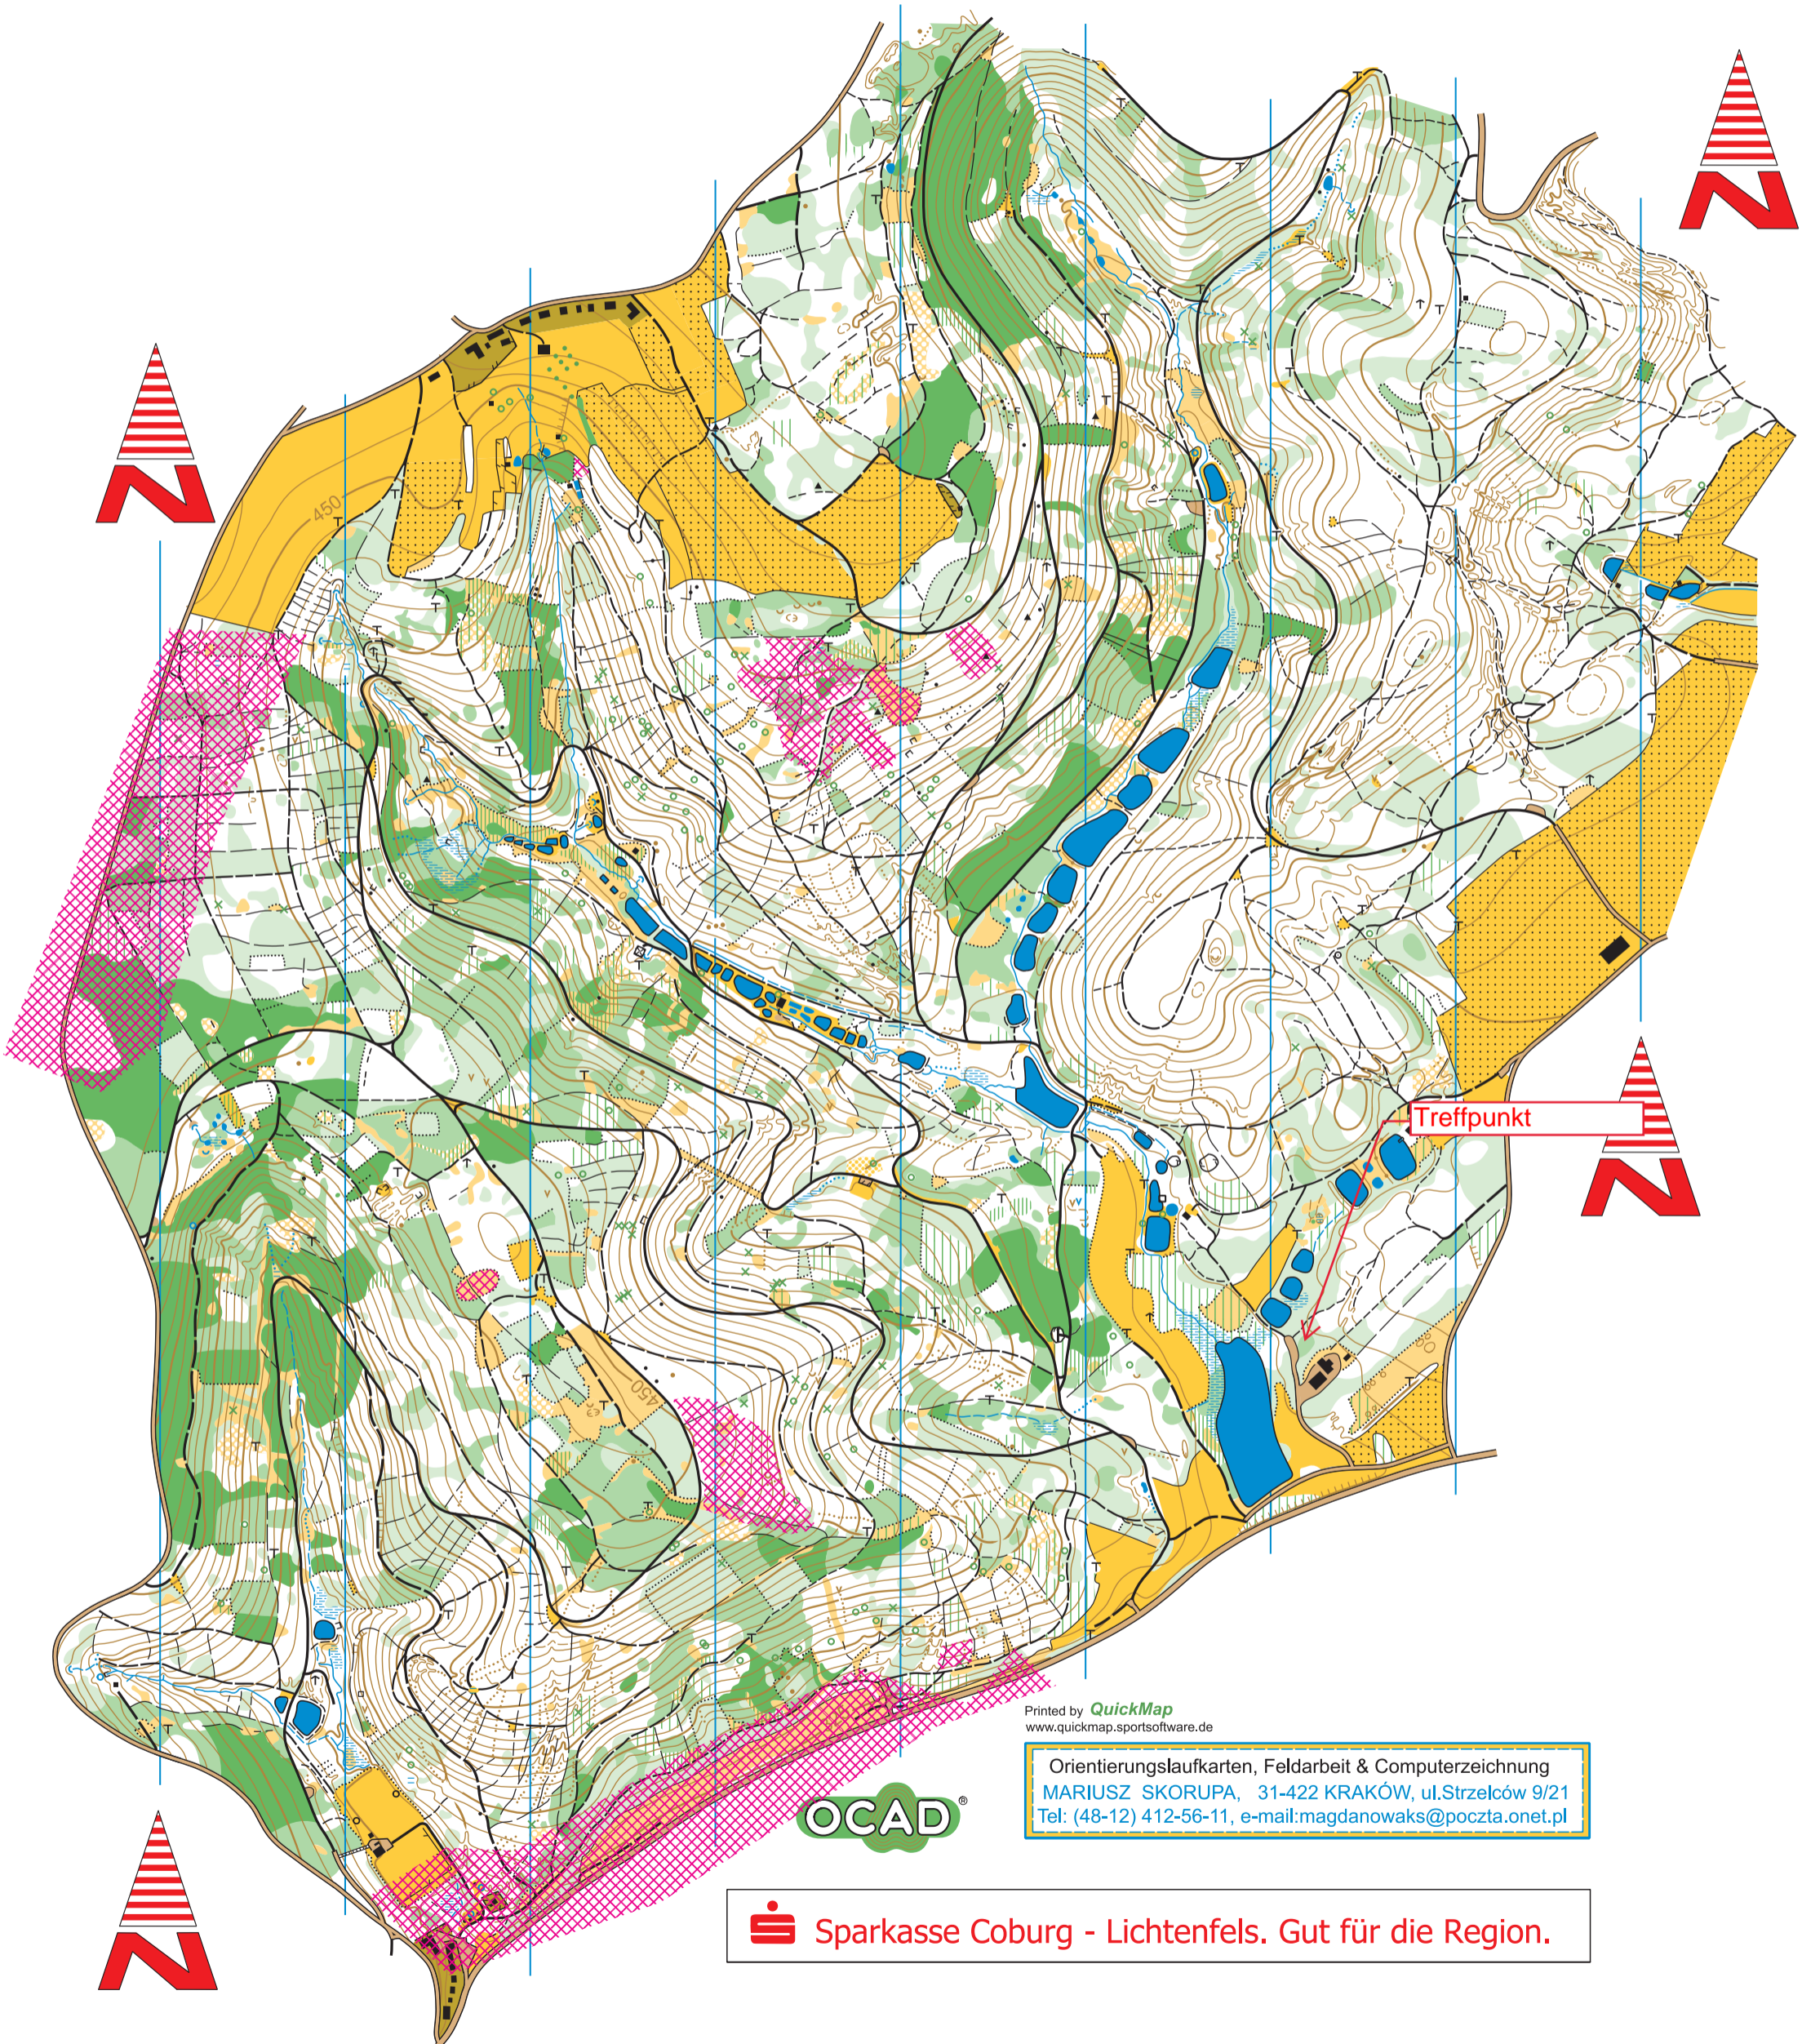

Orientierungslaufkarte des TV 1894 Coburg-Neuses

Coburger Schwarzwald

Maßstab 1 : 10 000 Äquidistanz 5m Stand: April 2007

Printed by **QuickMap**
www.quickmap.sportssoftware.de

Orientierungslaufkarten, Feldarbeit & Computerzeichnung
MARIUSZ SKORUPA, 31-422 KRAKÓW, ul.Strzelców 9/21
Tel: (48-12) 412-56-11, e-mail:magdanowaks@poczta.onet.pl

Sparkasse Coburg - Lichtenfels. Gut für die Region.

Der Besitz dieser Karte berechtigt nicht zum OL-Training in diesem Gelände!
Bei Zuwiderhandlung würde das Nutzungsrecht für weitere Veranstaltungen entfallen!