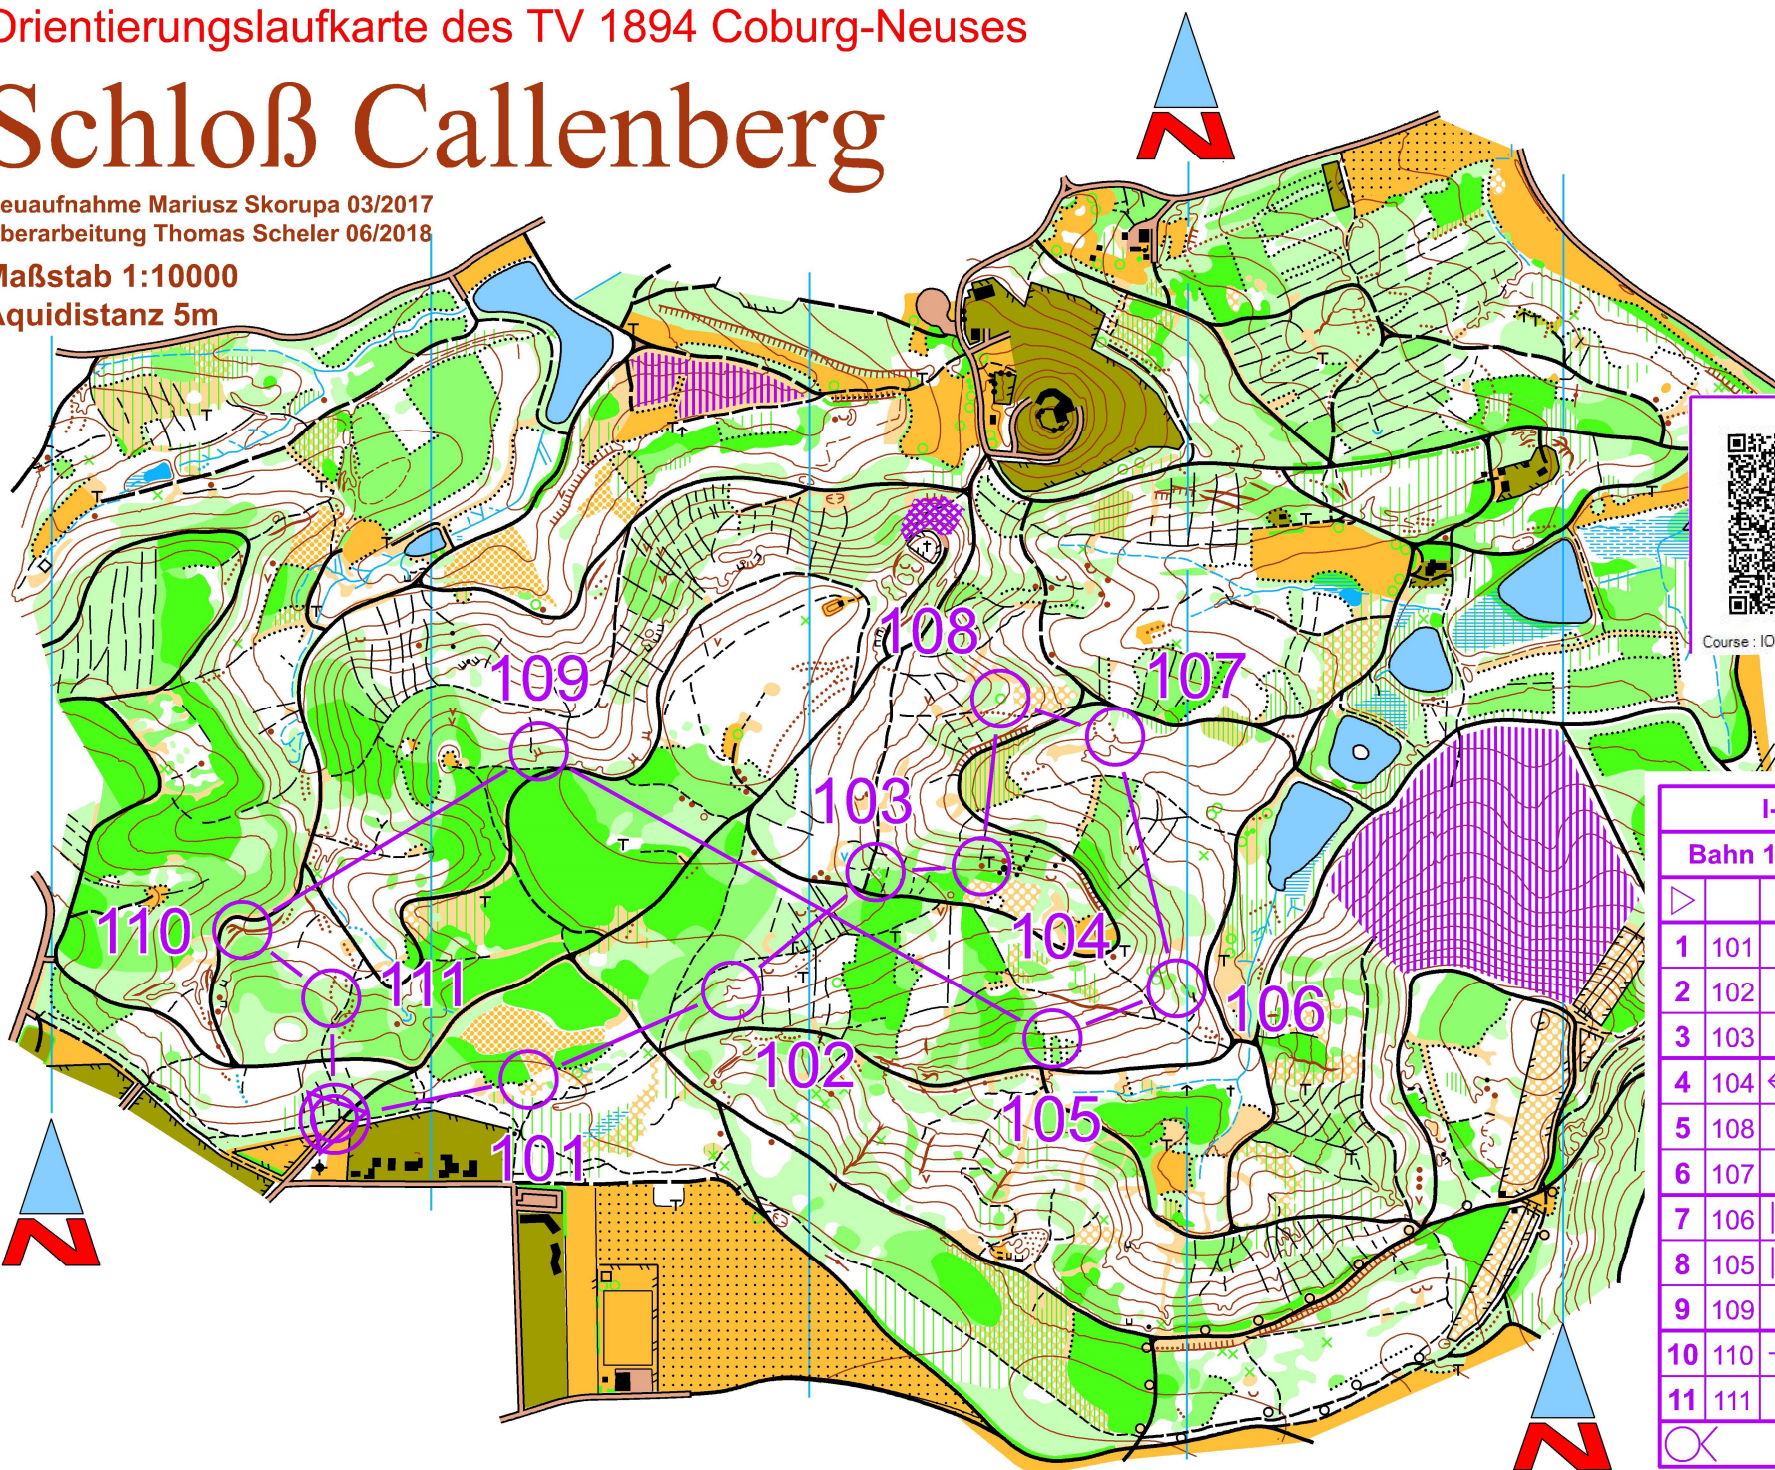

Orientierungslaufkarte des TV 1894 Coburg-Neuses

Schloß Callenberg

Neuaufnahme Mariusz Skorupa 03/2017
Überarbeitung Thomas Scheler 06/2018

Maßstab 1:10000

Äquidistanz 5m

Course : IO Weidach Lauf1 vorwärts

I-OL Testbahn			
Bahn 1		3,4 km	
▶		/ / X	
1	101	⊗	⌋
2	102	∩	⌈
3	103	⊗	
4	104	← •	
5	108	↑	
6	107	⊗	∨
7	106	⌈ ⊗	∧
8	105	⌈ ⊗	┌
9	109	∩	⌋
10	110	→ ∧	∨
11	111	⊗	⌋

○ 160 m ○