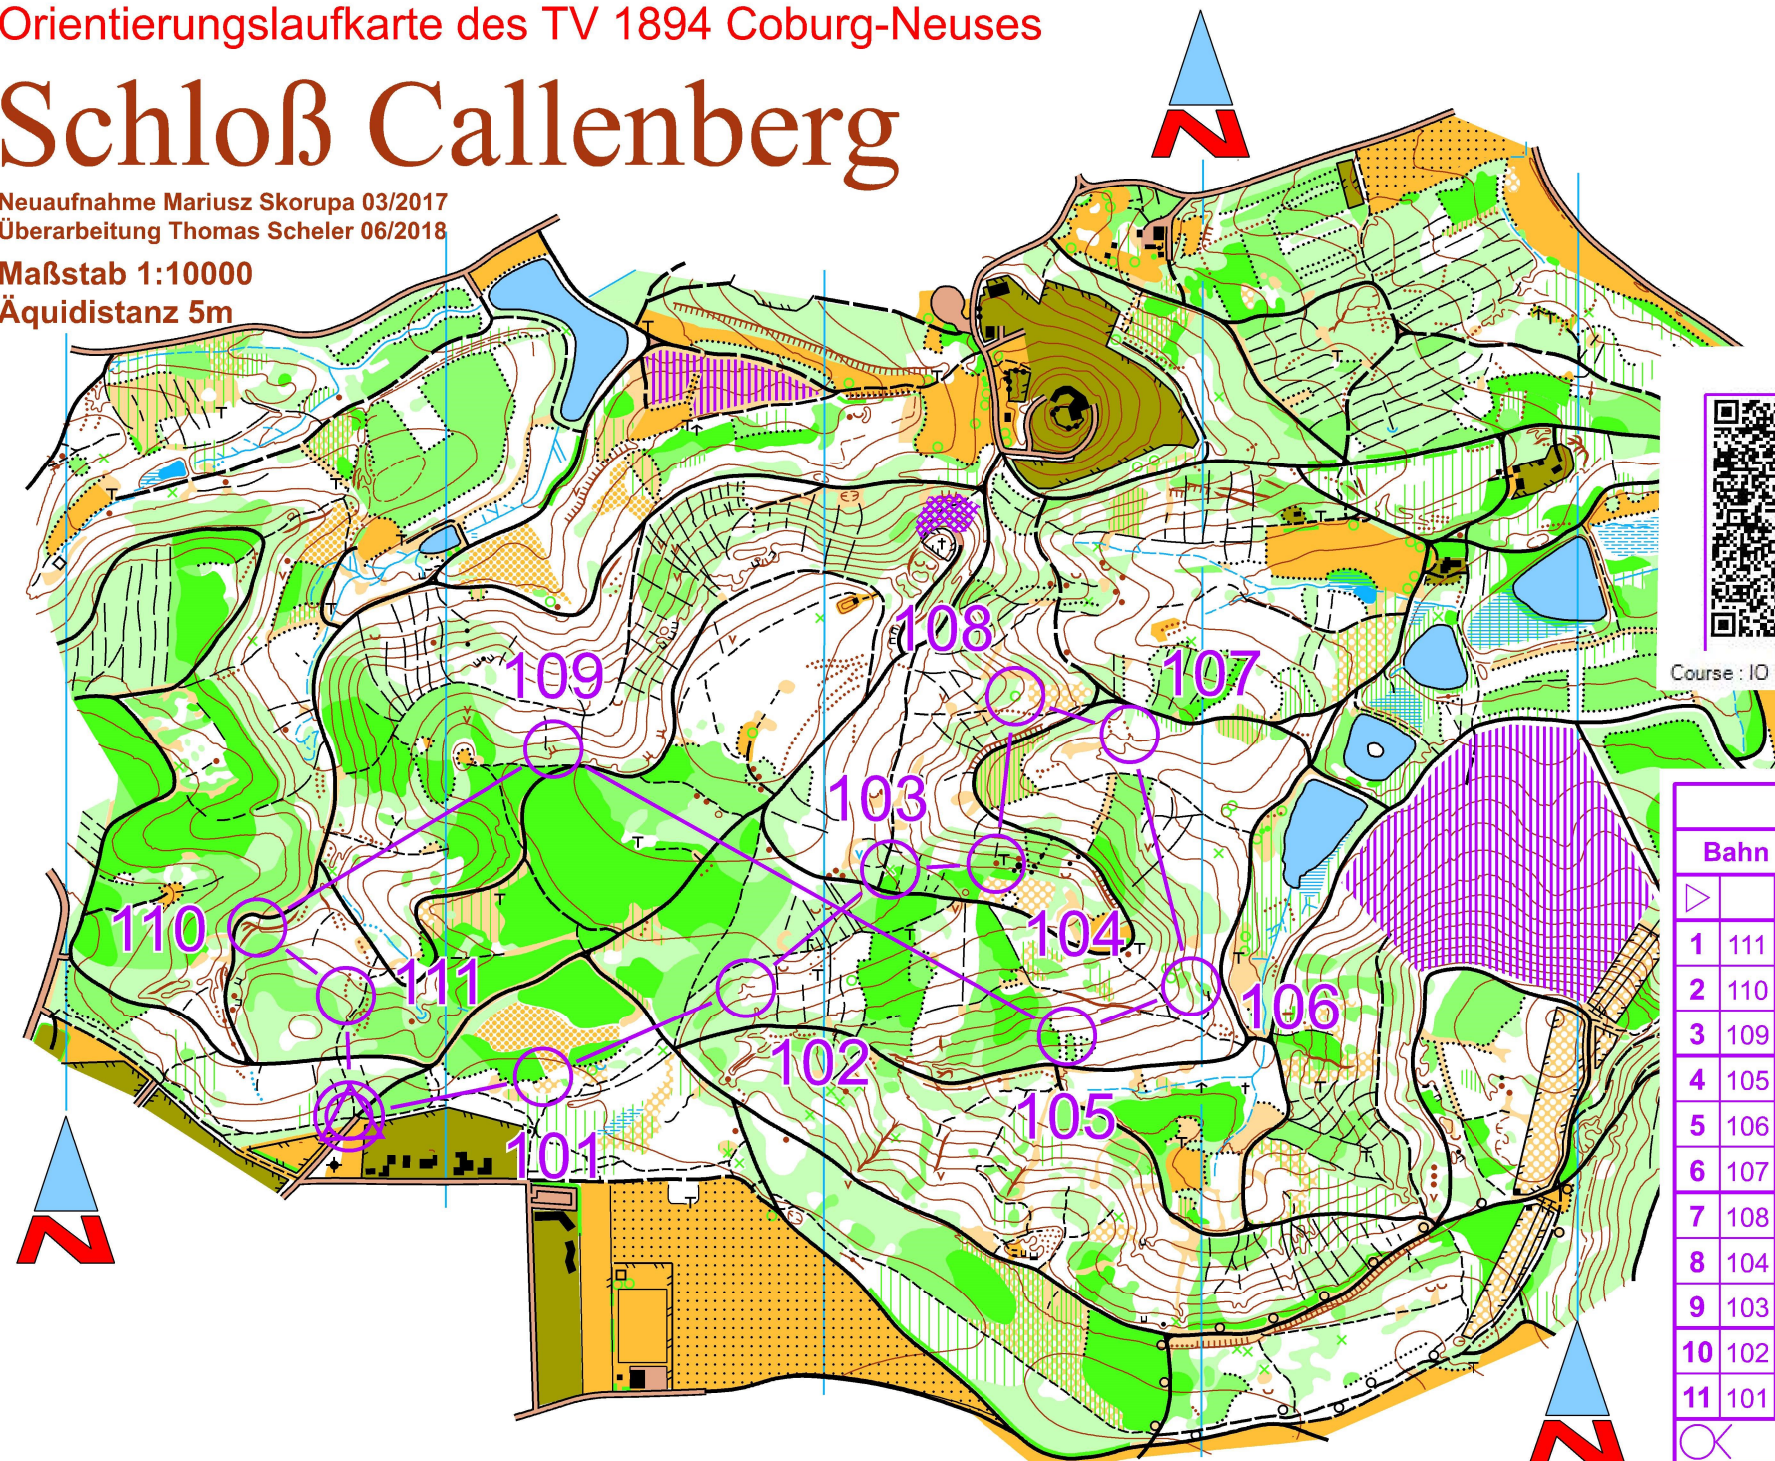

# Schloß Callenberg

Neuaufnahme Mariusz Skorupa 03/2017

Überarbeitung Thomas Scheler 06/2018

Maßstab 1:10000

Äquidistanz 5m

Course : IO Weidach Lauf1 rückwärts

I-OL Testbahn			
Bahn 1	3,4 km		
▷		/ / X	
1	111	⊘	⊥
2	110 →	∧	∨
3	109	⌒	⊥
4	105	⊘	┌
5	106	⊘	∧
6	107	⊘	∨
7	108	⊙	
8	104 ←	•	
9	103	⊗	
10	102	∩	
11	101	⊘	└
⊙	260 m		⊙